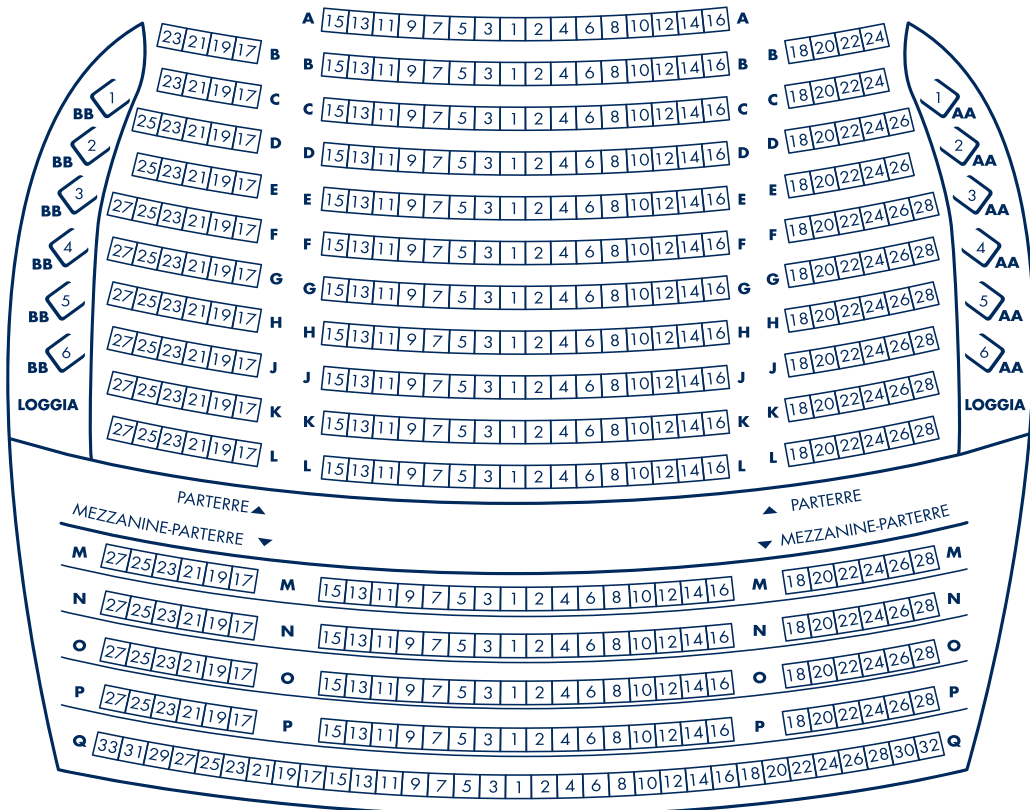

# SCÈNE

**PARTERRE ET MEZZANINE-PARTERRE : 441 PLACES**

# SCÈNE

**BALCON : 215 PLACES**