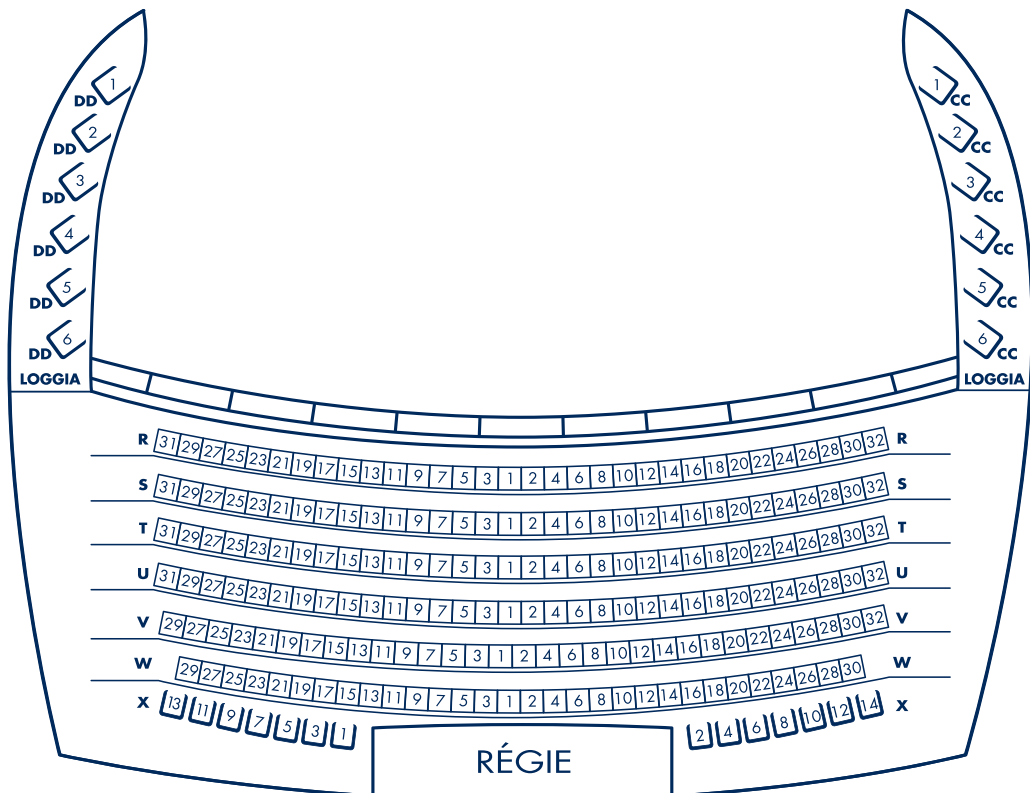

# SCÈNE

**PARTERRE ET MEZZANINE-PARTERRE : 441 PLACES**

# SCÈNE

**BALCON : 215 PLACES**